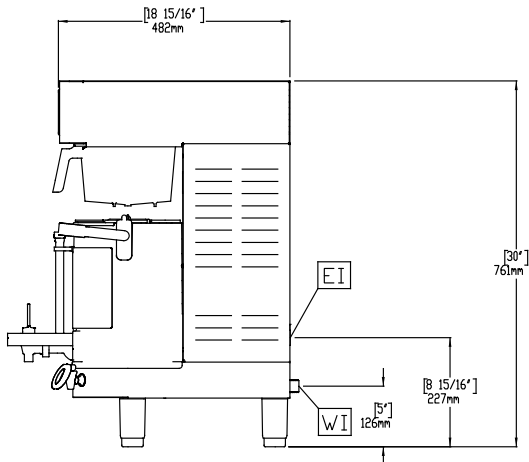

Sida

Front

Elektricitet

Spänning:

600673 (EPBC1W2)

230 V/1N ph/50/60 Hz

Effekt, max:

2.8 kW

Viktig information

Ytermått, bredd	232 mm
Ytermått, djup	486 mm
Ytermått, höjd	852 mm
Nettovikt:	ISO 9001; ISO 14001 kg
Fraktvikt:	23 kg
Frakthöjd:	784 mm
Fraktbredd:	359 mm
Fraktdjup:	654 mm
Fraktvolym:	0.18 m³