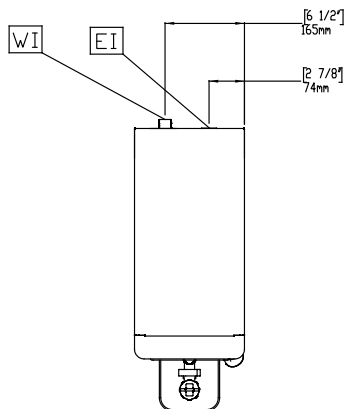

Topp

Elektricitet

Spänning:

600673 (EPBC1W2)

230 V/1N ph/50/60 Hz

Effekt, max:

2.8 kW

Viktig information

Ytermått, bredd	232 mm
Ytermått, djup	486 mm
Ytermått, höjd	852 mm
Nettovikt:	ISO 9001; ISO 14001 kg
Fraktvikt:	23 kg
Frakthöjd:	784 mm
Fraktbredd:	359 mm
Fraktdjup:	654 mm
Fraktvolym:	0.18 m³